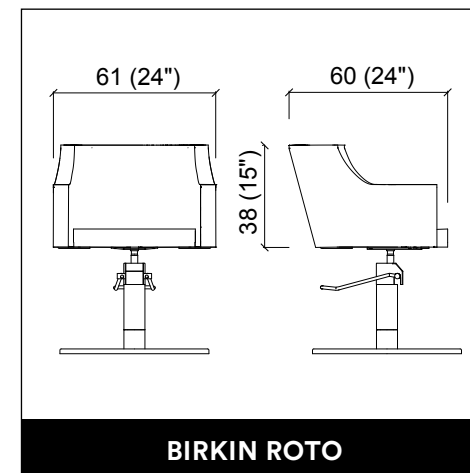

OBLONGATE / OBLONGATE LED

BETELGEUSE ISLAND 2P

BETELGEUSE ISLAND 4P

BETELGEUSE WALL 1P

OBLONG / OBLONG LED

BLUESCHAIR ROTO

BLUESCHAIR PARROT

BETELGEUSE WALL 2P