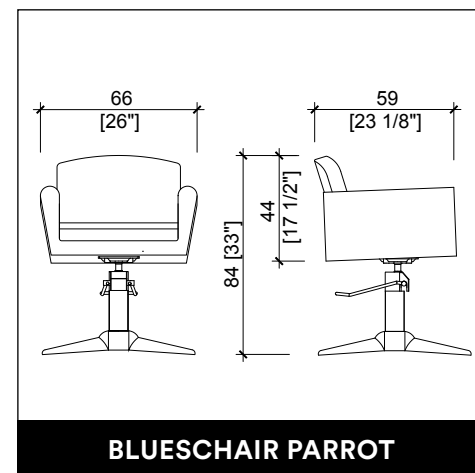

OBLONGATE / OBLONGATE LED

BETELGEUSE ISLAND 2P

BETELGEUSE ISLAND 4P

BETELGEUSE WALL 1P

OBLONG / OBLONG LED

BLUESCHAIR ROTO

BLUESCHAIR PARROT

BETELGEUSE WALL 2P