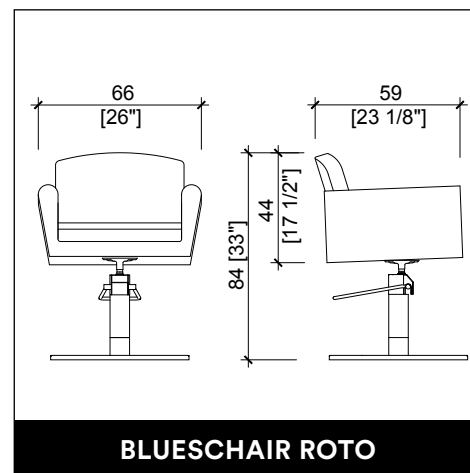

OBLONGATE / OBLONGATE LED

BETELGEUSE ISLAND 2P

BETELGEUSE ISLAND 4P

BETELGEUSE WALL 1P

OBLONG / OBLONG LED

BLUESCHAIR ROTO

BLUESCHAIR PARROT

BETELGEUSE WALL 2P