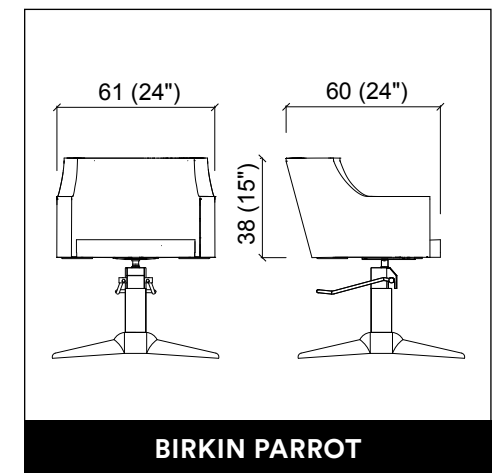

BETELGEUSE WALL 1P

JADORE 2

BIRKIN PARROT