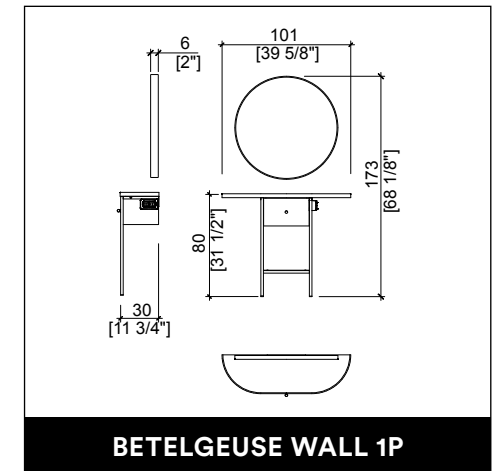

OBLONGATE / OBLONGATE LED

BETELGEUSE ISLAND 2P

BETELGEUSE ISLAND 4P

BETELGEUSE WALL 1P

OBLONG / OBLONG LED

BLUESCHAIR ROTO

BLUESCHAIR PARROT

BETELGEUSE WALL 2P