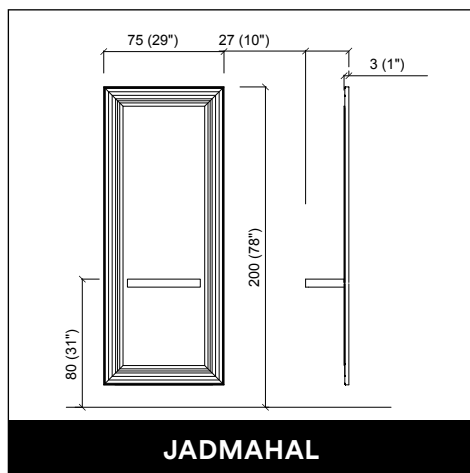

JADBAR 2.U

MAMBOWASH 3P

JADMAHAL