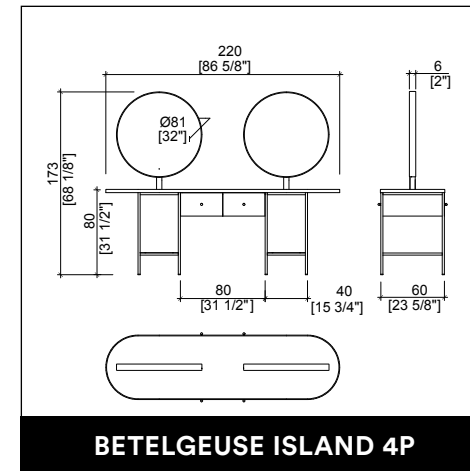

OBLONGATE / OBLONGATE LED

BETELGEUSE ISLAND 2P

BETELGEUSE ISLAND 4P

BETELGEUSE WALL 1P

OBLONG / OBLONG LED

BLUESCHAIR ROTO

BLUESCHAIR PARROT

BETELGEUSE WALL 2P