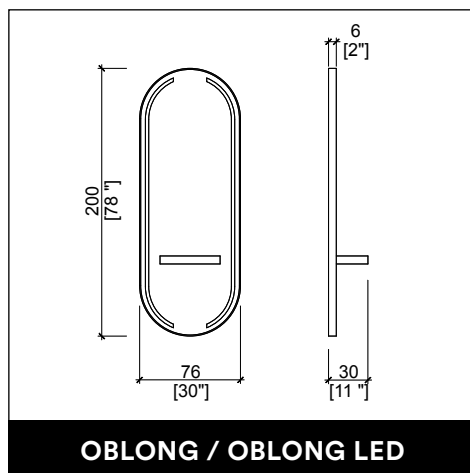

OBLONGATE / OBLONGATE LED

BETELGEUSE ISLAND 2P

BETELGEUSE ISLAND 4P

BETELGEUSE WALL 1P

OBLONG / OBLONG LED

BLUESCHAIR ROTO

BLUESCHAIR PARROT

BETELGEUSE WALL 2P