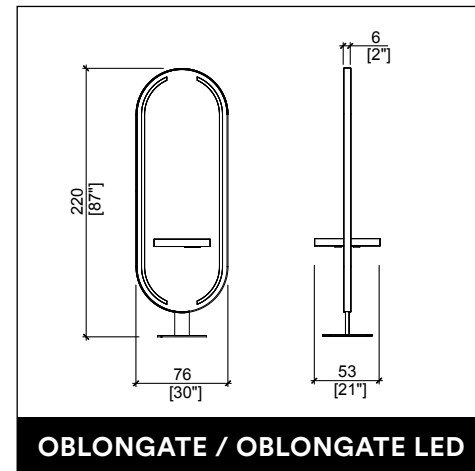

OBLONGATE / OBLONGATE LED

BETELGEUSE ISLAND 2P

BETELGEUSE ISLAND 4P

BETELGEUSE WALL 1P

OBLONG / OBLONG LED

BLUESCHAIR ROTO

BLUESCHAIR PARROT

BETELGEUSE WALL 2P