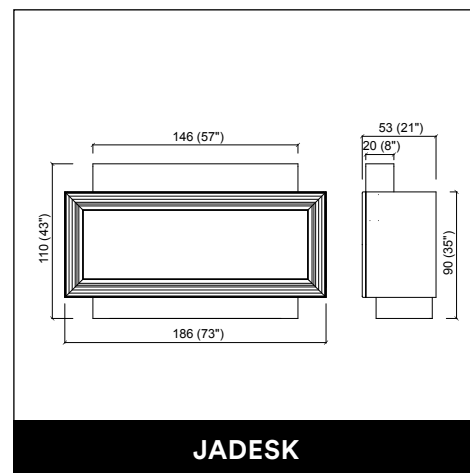

JADBAR 4.O

MAMBOWASH 3P E / SHIATSU

JADESK