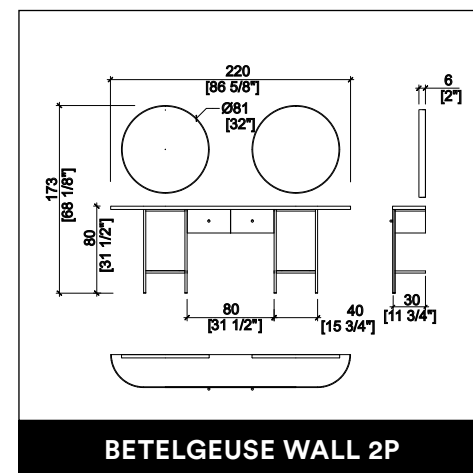

OBLONGATE / OBLONGATE LED

BETELGEUSE ISLAND 2P

BETELGEUSE ISLAND 4P

BETELGEUSE WALL 1P

OBLONG / OBLONG LED

BLUESCHAIR ROTO

BLUESCHAIR PARROT

BETELGEUSE WALL 2P