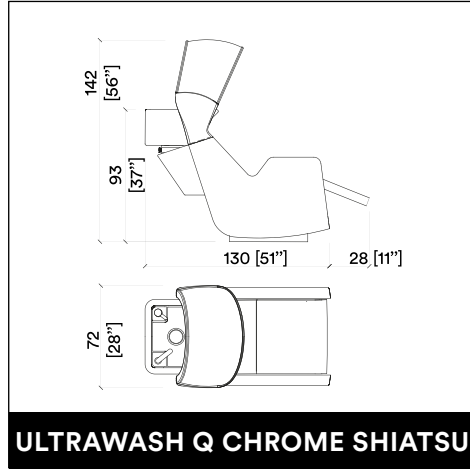

STATUS DESK 60

STATUS DESK 90

ULTRAWASH Q CHROME BASIC

FLATIRON 3P E

FLATIRON 3P SHIATSU

FLATIRON

ULTRAWASH Q CHROME E

ULTRAWASH Q CHROME SHIATSU