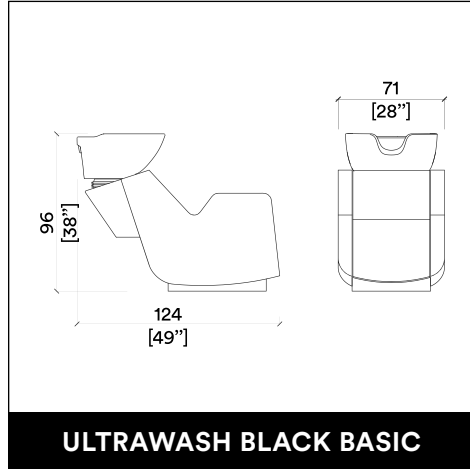

STATUS DESK 60

STATUS DESK 90

ULTRAWASH Q CHROME BASIC

FLATIRON 3P E

FLATIRON 3P SHIATSU

FLATIRON

ULTRAWASH Q CHROME E

ULTRAWASH Q CHROME SHIATSU