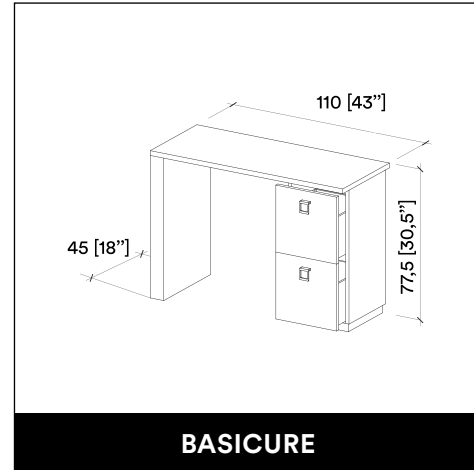

BIOSPRAY

DUETTO

GSUS

GA82

A95

SUMI

FLEX

HYDROLOUNGE