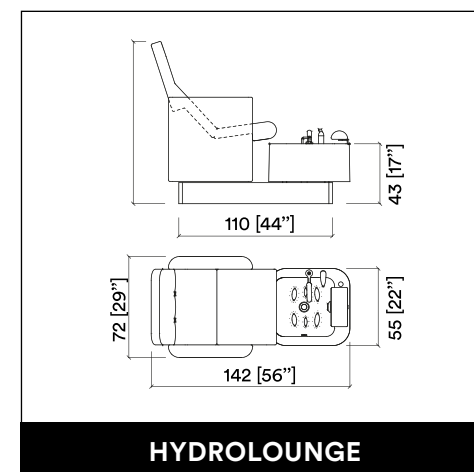

BIOSPRAY

DUETTO

GSUS

GA82

A95

SUMI

FLEX

HYDROLOUNGE