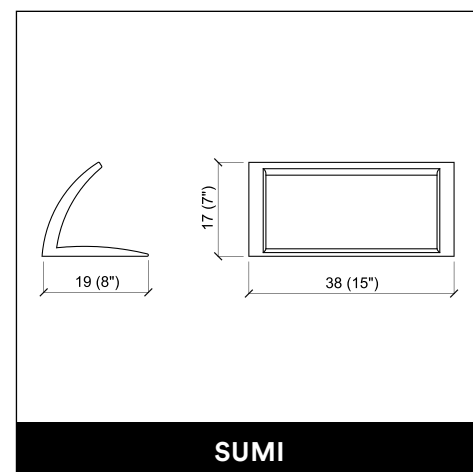

BIOSPRAY

DUETTO

GSUS

GA82

A95

SUMI

FLEX

HYDROLOUNGE