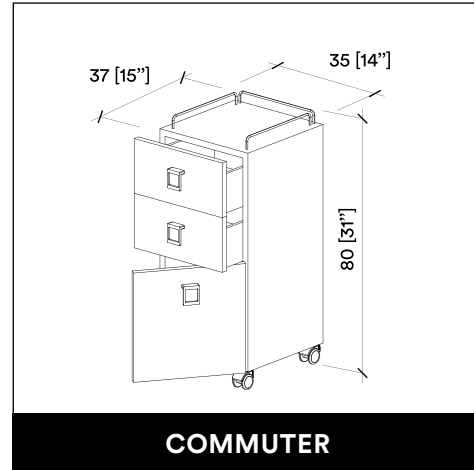

BIOSPRAY

DUETTO

GSUS

GA82

A95

SUMI

FLEX

HYDROLOUNGE