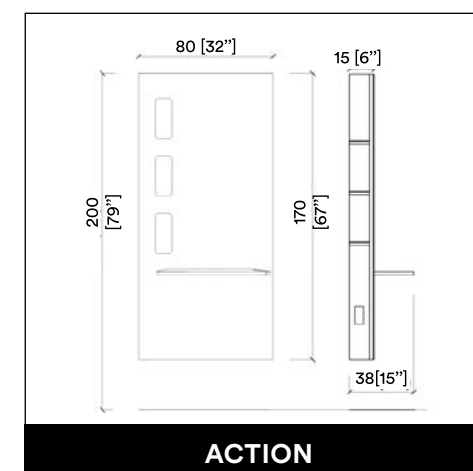

ALIPES PARROT

ALIPES ROTO

GRALIWASH COLOR

ECO

ACTION

2PLEG

GA70

PPG95