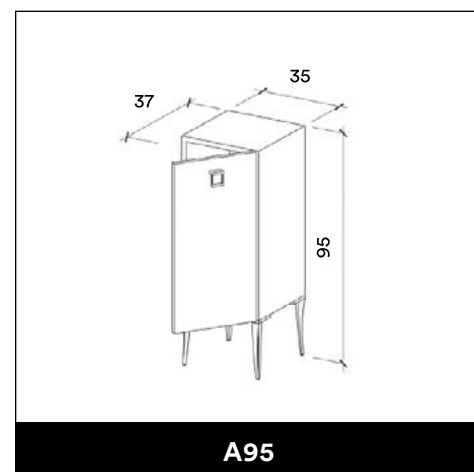

BIOSPRAY

DUETTO

GSUS

GA82

A95

SUMI

FLEX

HYDROLOUNGE