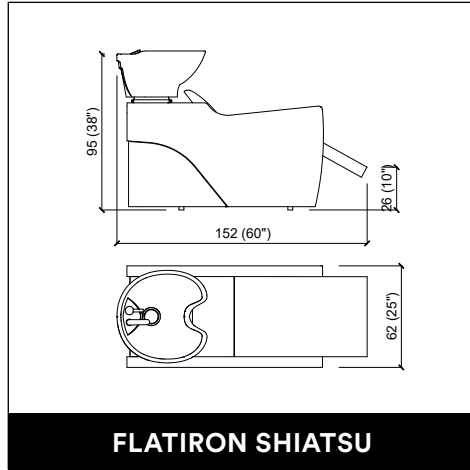

FLATIRON 3P SHIATSU