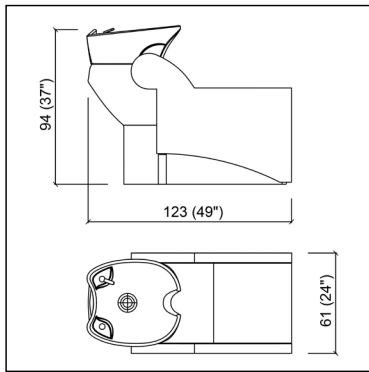

**CLUST FULL COLOR
ROTO (PAG 11)**

**CLUST FULL COLOR
PARROT (PAG 11)**

**CLUST BLACK
ROTO (PAG 11)**

**CLUST BLACK
PARROT (PAG 11)**

**TIMEGATE
(PAG 13)**

**HALO
(PAG 13)**

**WASHLOUNGE JUBILEE BASIC
(PAG 14)**