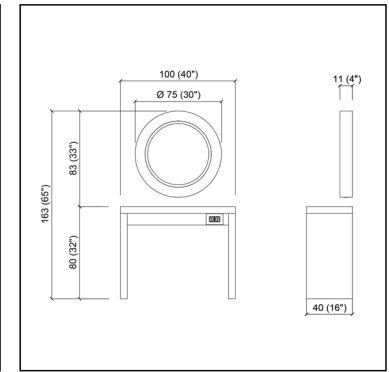

**MONOBERT WALL
(PAG 17)**