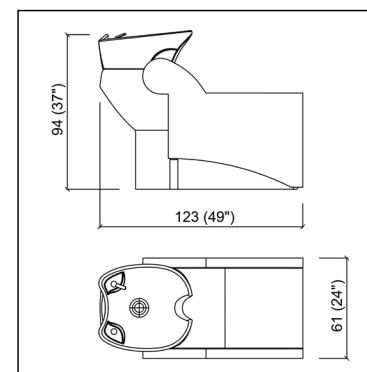

**CLUST FULL COLOR
ROTO (PAG 11)**

**CLUST FULL COLOR
PARROT (PAG 11)**

**CLUST BLACK
ROTO (PAG 11)**

**CLUST BLACK
PARROT (PAG 11)**

**TIMEGATE
(PAG 13)**

**HALO
(PAG 13)**

**WASHLOUNGE JUBILEE BASIC
(PAG 14)**