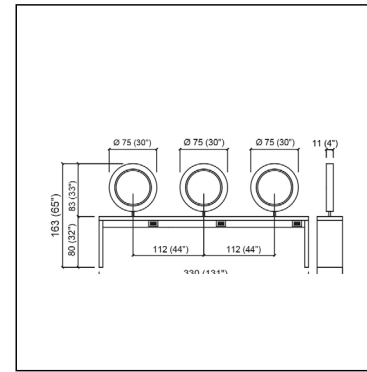

**TRIOBERT
(PAG 17)**