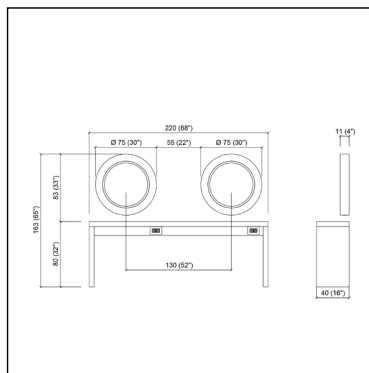

**DUOBERT WALL
(PAG 17)**