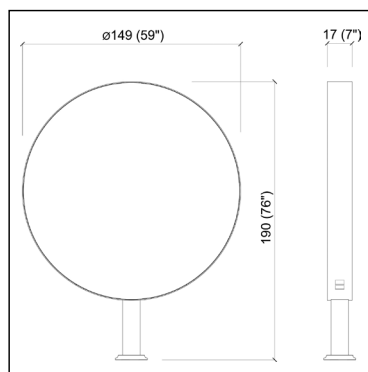

**CLUST FULL COLOR
ROTO (PAG 11)**

**CLUST FULL COLOR
PARROT (PAG 11)**

**CLUST BLACK
ROTO (PAG 11)**

**CLUST BLACK
PARROT (PAG 11)**

**TIMEGATE
(PAG 13)**

**HALO
(PAG 13)**

**WASHLOUNGE JUBILEE BASIC
(PAG 14)**