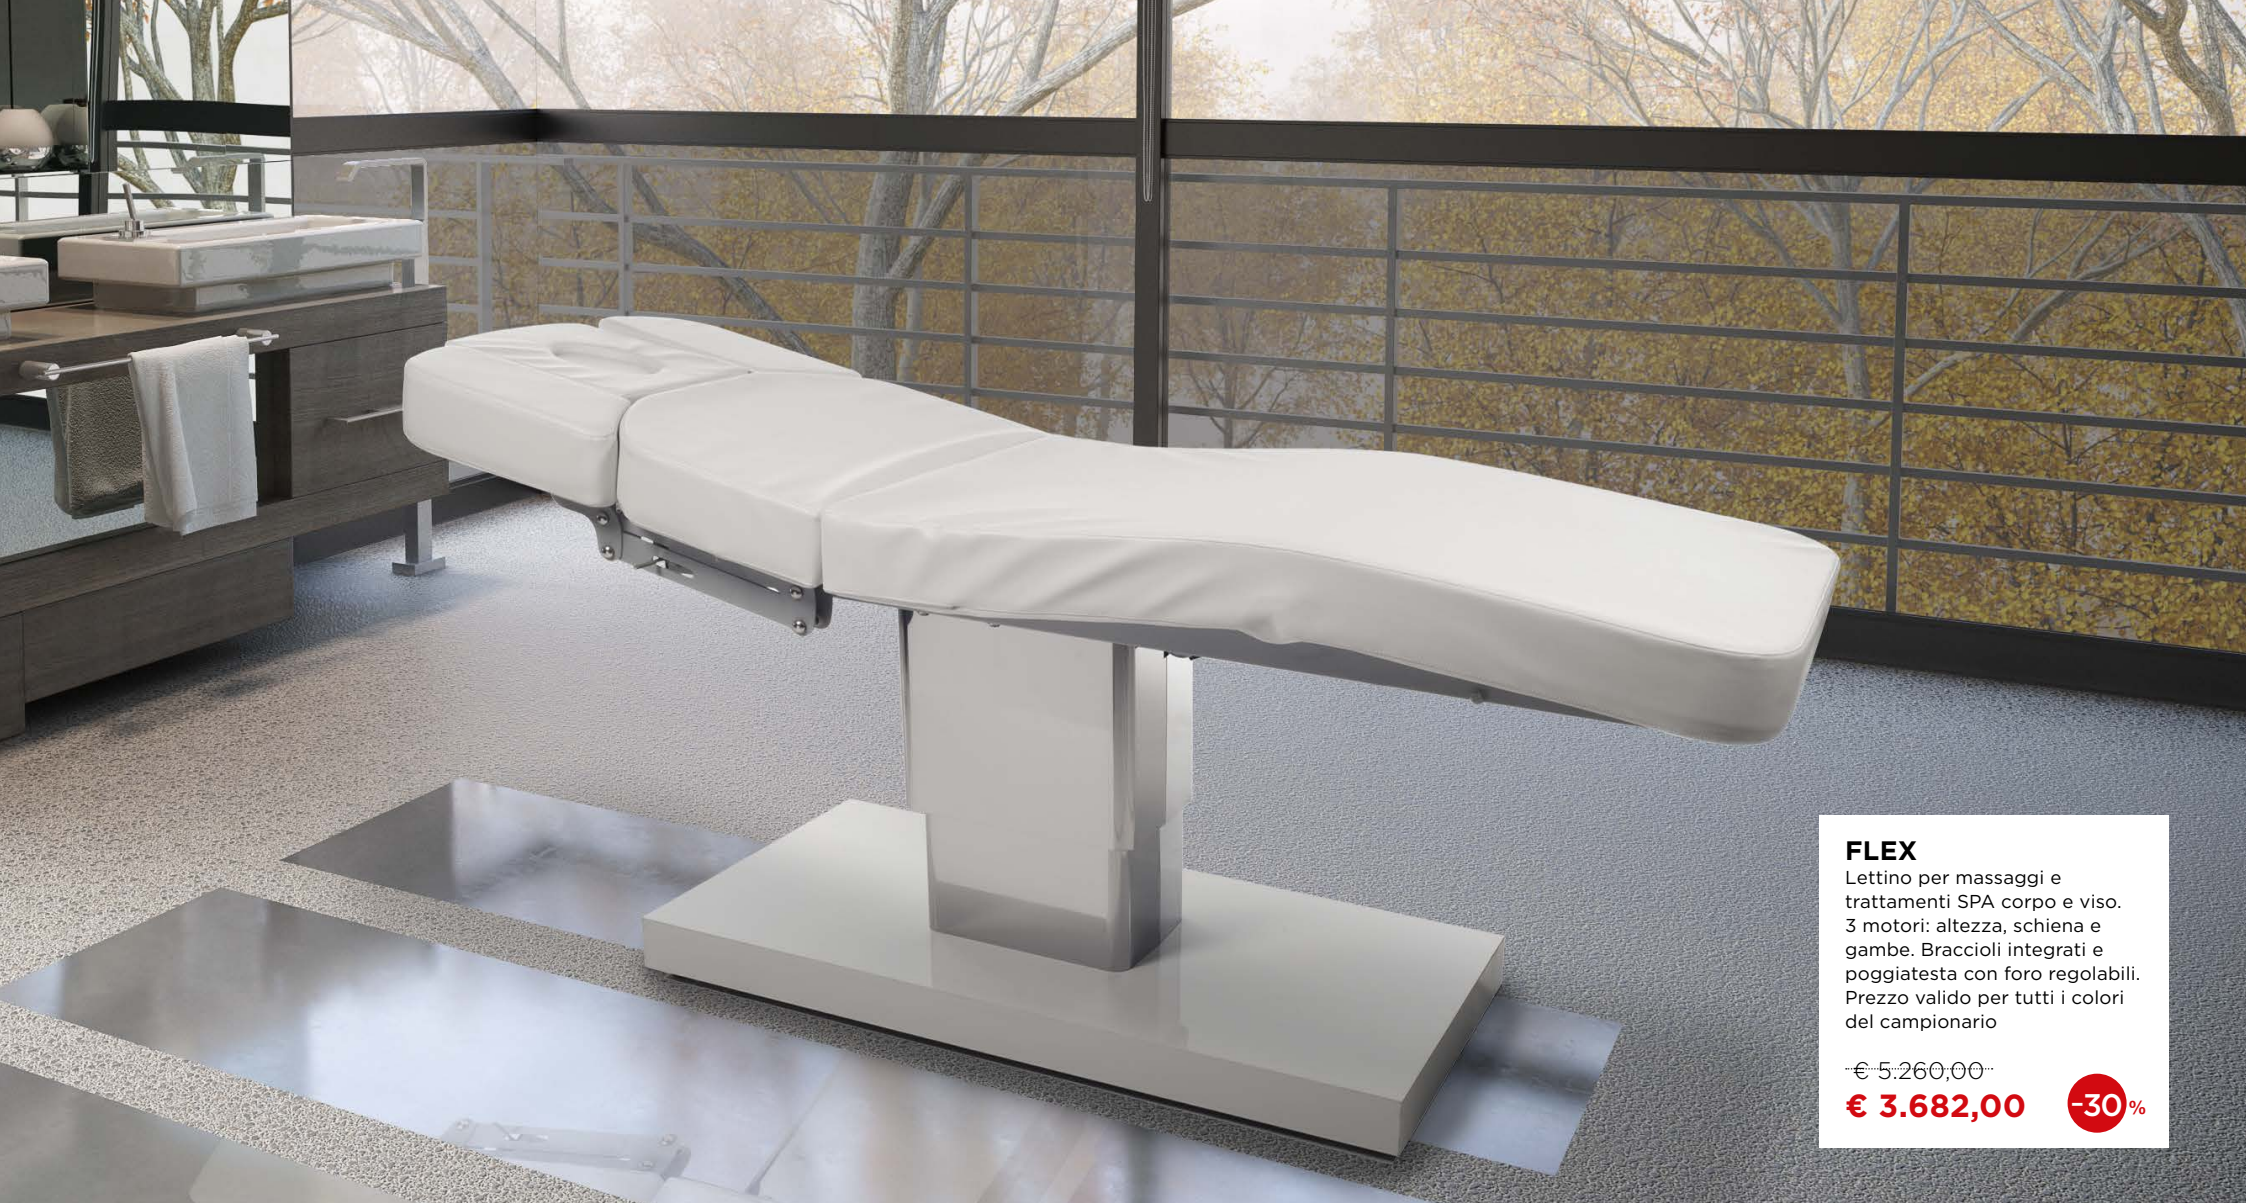

Poltrona con pompa idraulica
con blocco, base parrot
Prezzo valido per colore nero

~~€ 403,00~~

€ 299,00

-25%

GRALUOTIS ECOBLACK

Lavaggio con vasca basculante
*Prezzo valido per solo colore nero
della poltrona con colonna bianca
o nera*

~~€ 1.166,00~~

€ 874,00

-25%

HYDROLOUNGE

Pedicure idromassaggio,
poltrona girevole
*Disponibile in tutti i colori
del campionario*

~~€ 4.001,00~~

€ 2.600,00 **-35%**

FLEX

Letino per massaggi e trattamenti SPA corpo e viso. 3 motori: altezza, schiena e gambe. Braccioli integrati e poggiatesta con foro regolabili. Prezzo valido per tutti i colori del campionario

~~€ 5.260,00~~