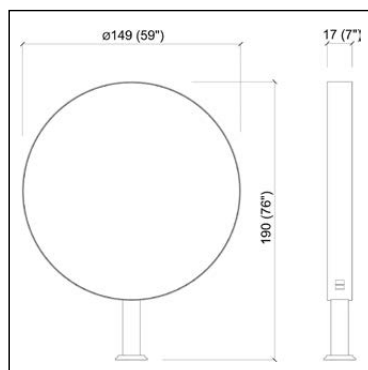

**CLUST FULL COLOR
ROTO (PAG 11)**

**CLUST FULL COLOR
PARROT (PAG 11)**

**CLUST BLACK
ROTO (PAG 11)**

**CLUST BLACK
PARROT (PAG 11)**

**TIMEGATE
(PAG 13)**

**HALO
(PAG 13)**

**WASHLOUNGE JUBILEE BASIC
(PAG 14)**