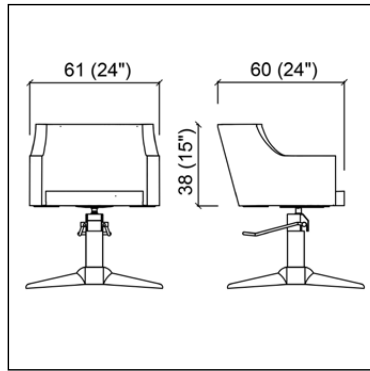

BIRKIN FULL COLOR
PARROT (PAG 5)