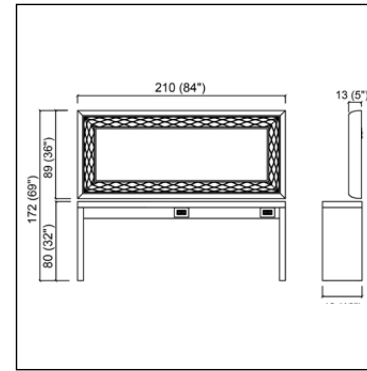

PROVOCATEUR E LEVEL
(PAG 4)