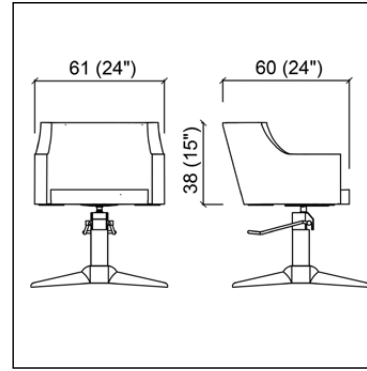

BIRKIN BLACK
PARROT (PAG 5)