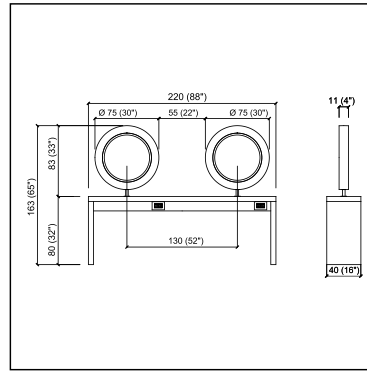

WASHLOUNGE JUBILEE E
(PAG 14)

WASHLOUNGE JUBILEE SHIATSU
(PAG 14)

CREUSA BLACK ROTO
(PAG 15)

CREUSA BLACK PARROT
(PAG 15)

CREUSA COLOR ROTO
(PAG 15)

CREUSA COLOR PARROT
(PAG 15)

MONOBERT
(PAG 17)

DUOBERT
(PAG 17)