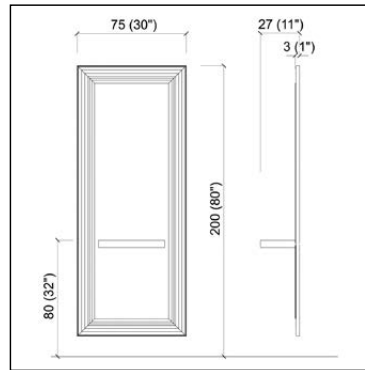

**JADMAHAL
(PAG 20)**