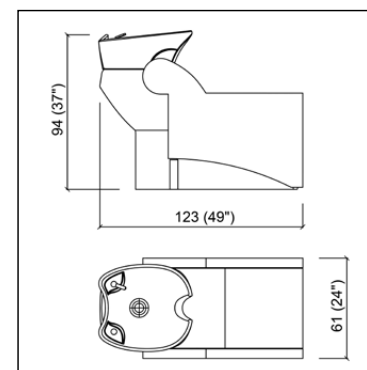

**CLUST FULL COLOR
ROTO (PAG 11)**

**CLUST FULL COLOR
PARROT (PAG 11)**

**CLUST BLACK
ROTO (PAG 11)**

**CLUST BLACK
PARROT (PAG 11)**

**TIMEGATE
(PAG 13)**

**HALO
(PAG 13)**

**WASHLOUNGE JUBILEE BASIC
(PAG 14)**