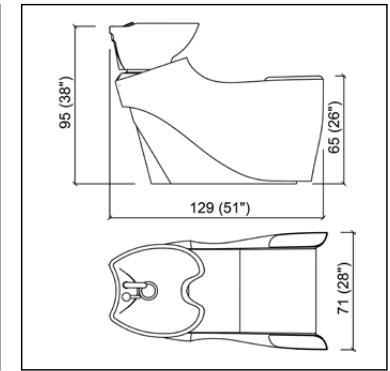

MUUMUU ECO E
(PAG 6)