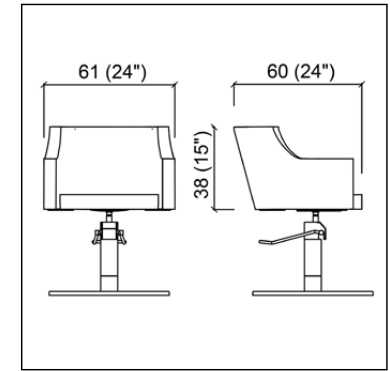

BIRKIN FULL COLOR
ROTO (PAG 5)