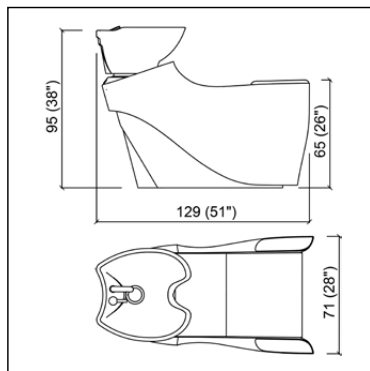

MUUMUU ECO SHIATSU
(PAG 6)