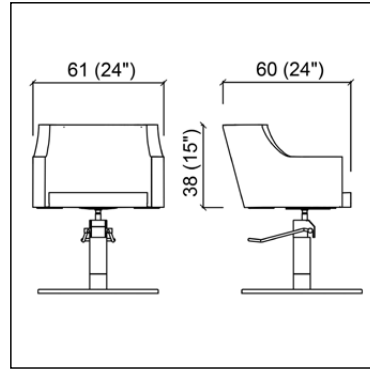

BIRKIN BLACK
ROTO (PAG 5)