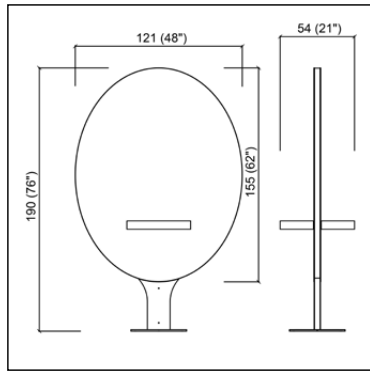

PANDORA
(PAG 3)