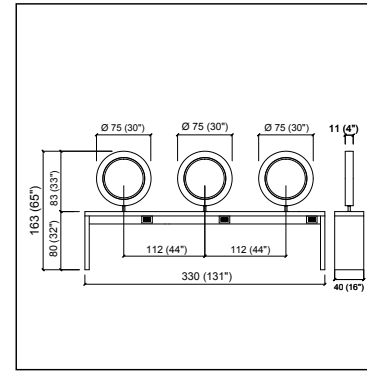

WASHLOUNGE JUBILEE E
(PAG 14)

WASHLOUNGE JUBILEE SHIATSU
(PAG 14)

CREUSA BLACK ROTO
(PAG 15)

CREUSA BLACK PARROT
(PAG 15)

CREUSA COLOR ROTO
(PAG 15)

CREUSA COLOR PARROT
(PAG 15)

MONOBERT
(PAG 17)

DUOBERT
(PAG 17)