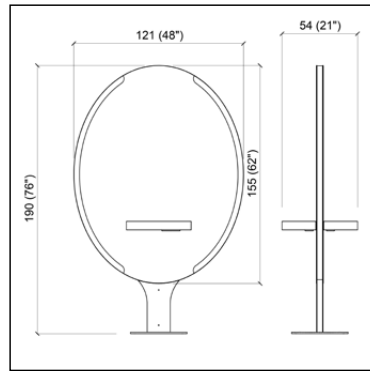

PANDORA LED
(PAG 3)