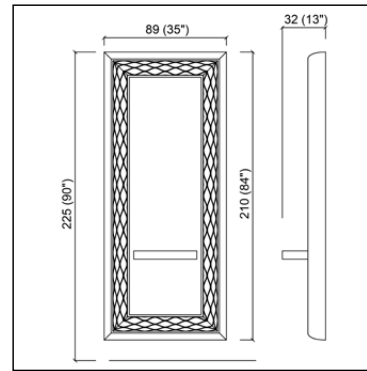

PROVOCATEUR E LEVEL
(PAG 4)