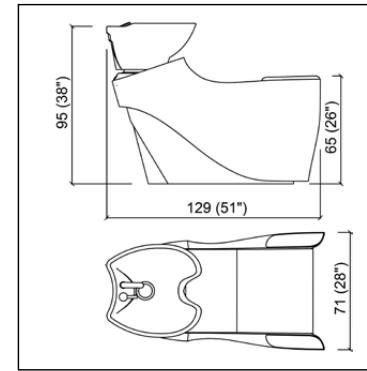

MUUMUU ECO BASIC
(PAG 6)