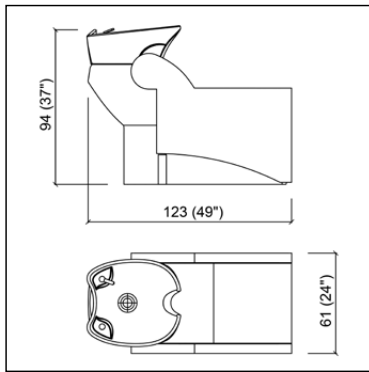

**CLUST FULL COLOR
ROTO (PAG 11)**

**CLUST FULL COLOR
PARROT (PAG 11)**

**CLUST BLACK
ROTO (PAG 11)**

**CLUST BLACK
PARROT (PAG 11)**

**TIMEGATE
(PAG 13)**

**HALO
(PAG 13)**

**WASHLOUNGE JUBILEE BASIC
(PAG 14)**